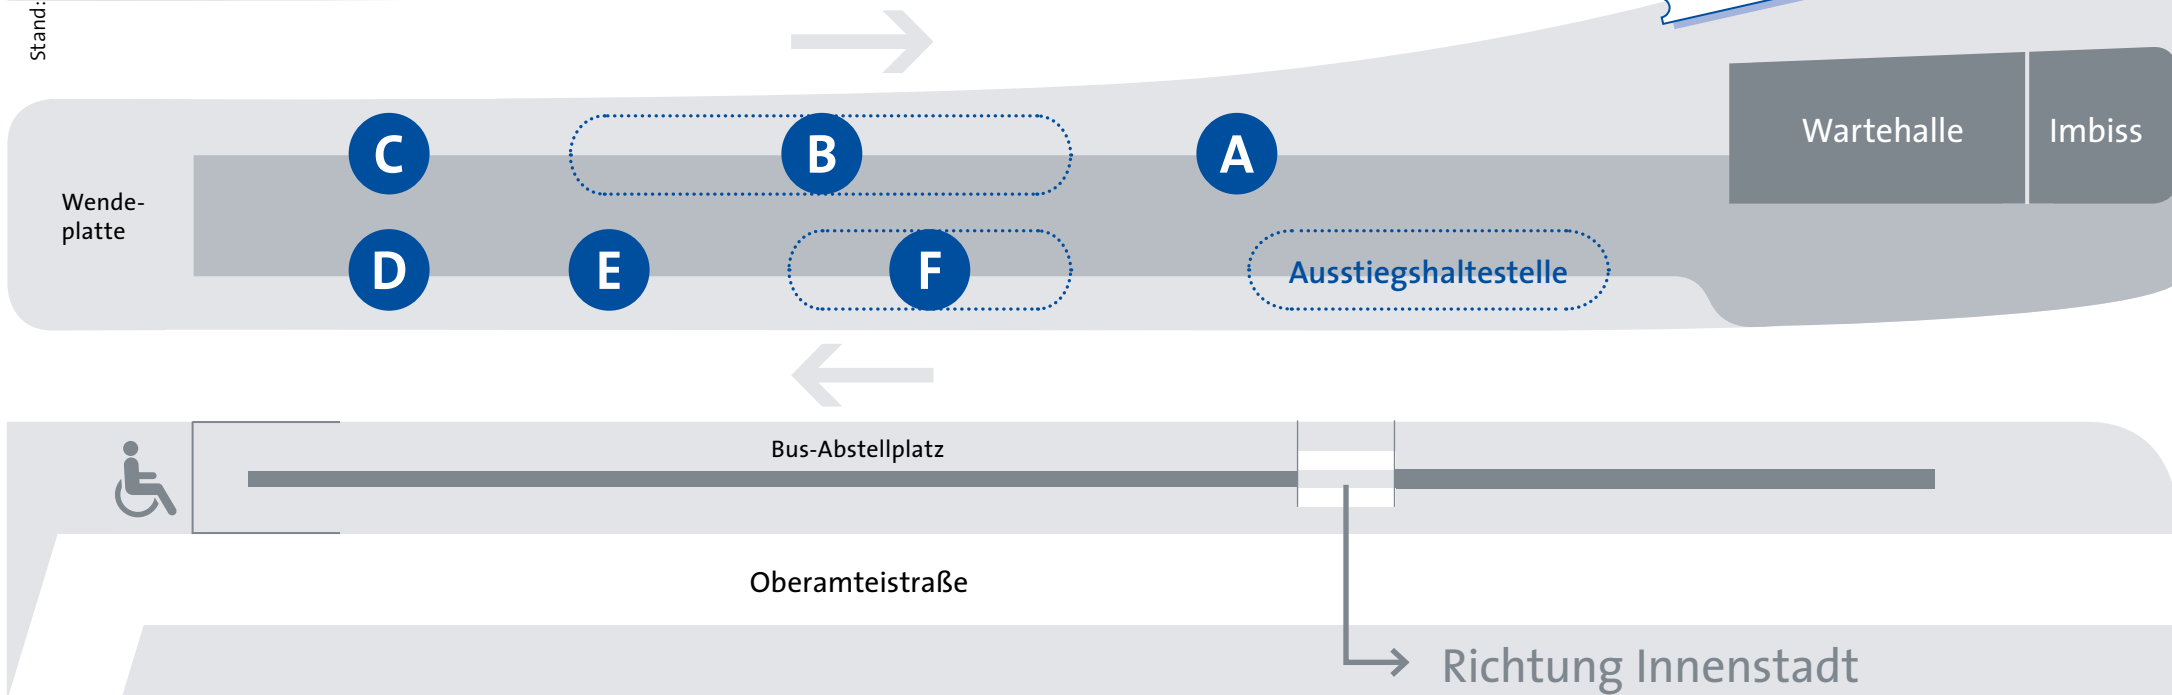

Tuttlingen

ZOB/Stadtmitte

Der Zentrale Omnibusbahnhof (ZOB) ist in 6 Bereiche (Bussteige A – F) unterteilt. Den Abfahrtsort der Buslinien können Sie diesem Plan entnehmen.

TuTicket
Verkehrsverbund Tuttlingen

Stand: 2017

A Stadtverkehr

- 2** Lohmehlen – Brunnental
- 5** Koppenland (über Kreuzstraße – Bahnhof)
- 8** Pfaffentäle

B Richtung Bahnhof

- 1** Möhringen Vorstadt
- 3** Bahnhof
- 7** Möhringen
- 42** Spaichingen
- 45** Immendingen
- 51/52** Trossingen
- 18/50/54/7375**

F Stadtverkehr

- 1** Brunnental – Lohmehlen
- 2** Altwegen – Thiergarten
- 3** Thiergarten – Altwegen
- 5** Klinikum – Bürgerheim
- 8** Wurmlingen