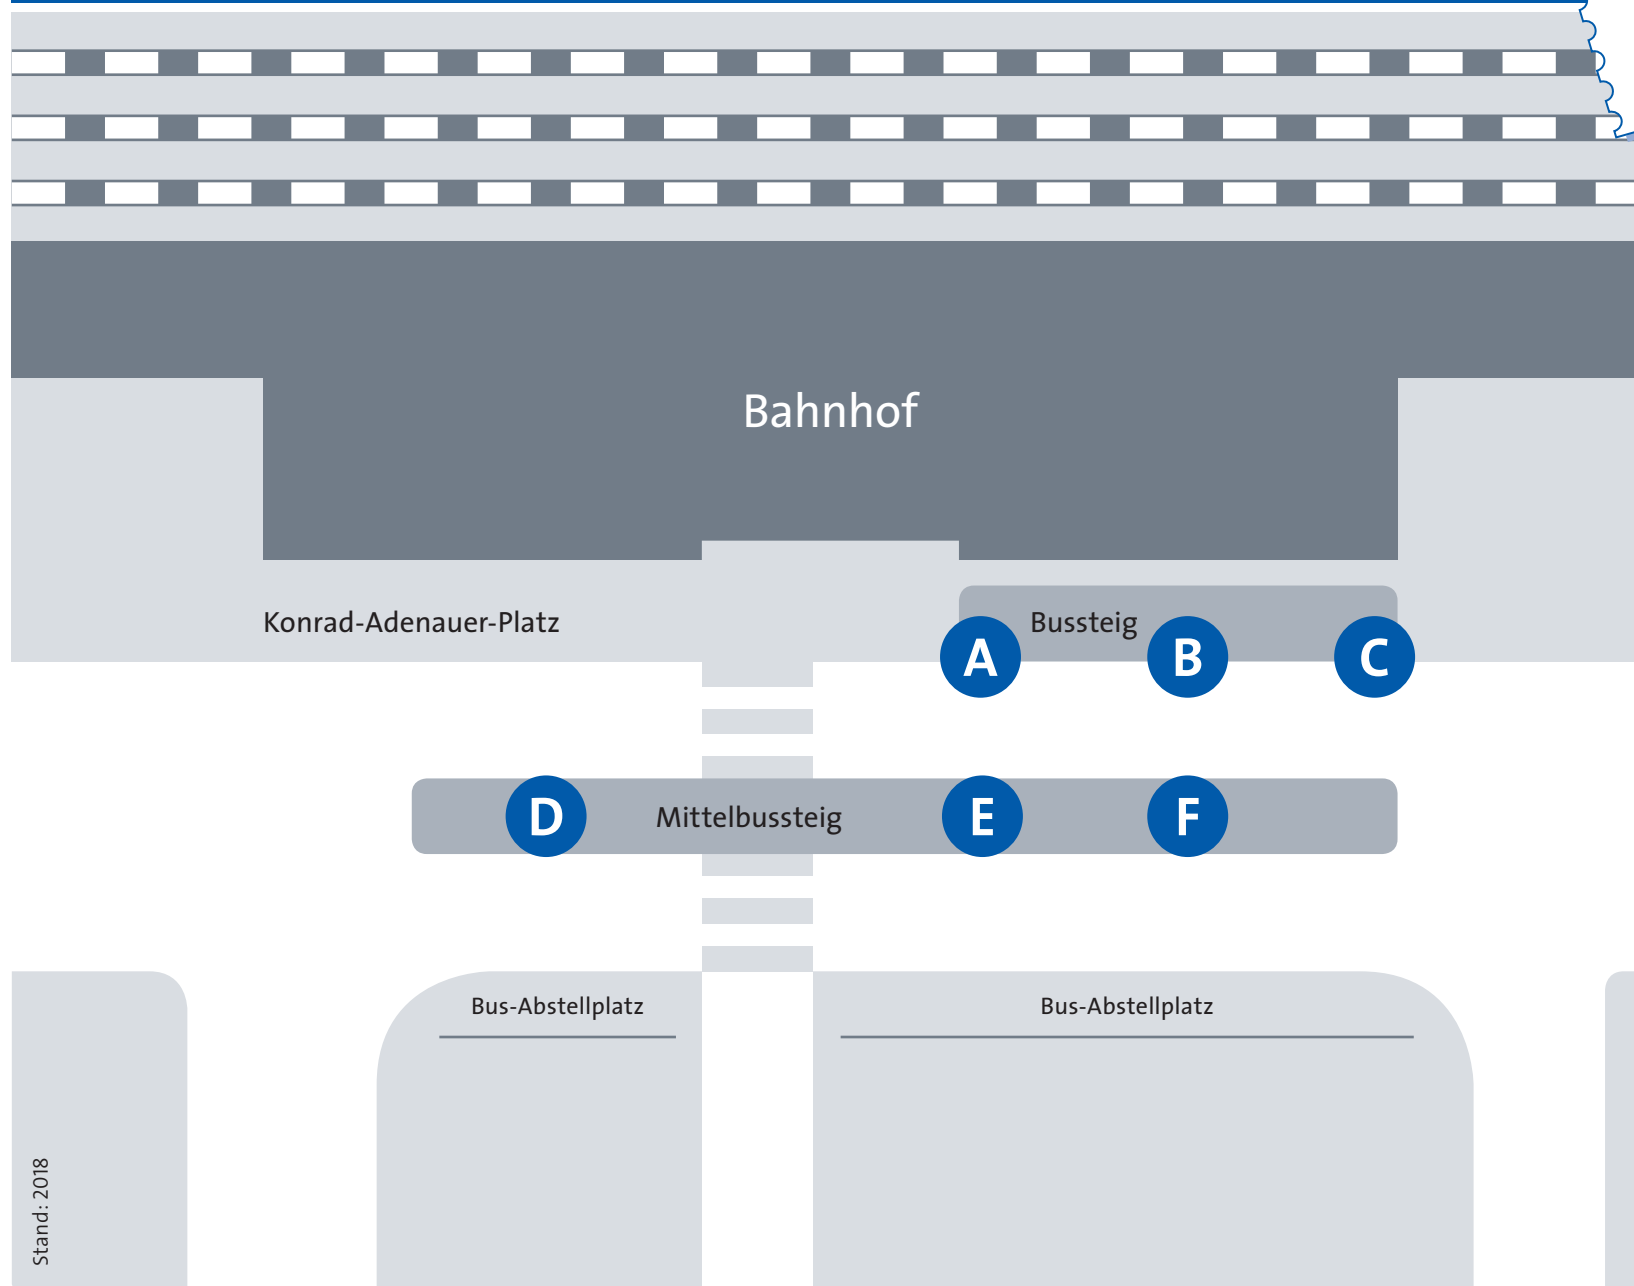

Tuttlingen Bahnhof

Der Bahnhofsvorplatz ist in 6 Bereiche (A–F) aufgeteilt.
Den Abfahrtsort der Buslinien können Sie diesem Plan entnehmen.

TuTicket
Verkehrsverbund Tuttlingen

- A** Linien 1 / 5 / 7 / 18 / 50
Richtung ZOB/Stadtmitte

- B** Linien 51 / 52
Richtung ZOB/Stadtmitte

- C** Linien 45 / 54 / 7375
Richtung ZOB/Stadtmitte

- D** Linien 1 / 7 / 45 / 7375
Richtung Möhringen /
Immendingen /
Emmingen-Liptingen
(über Kreuzstraßentunnel)

- E** Linien 5 / 42
Richtung Koppenland bzw.
Spaichingen

- F** Linien 51 / 52
Richtung Trossingen